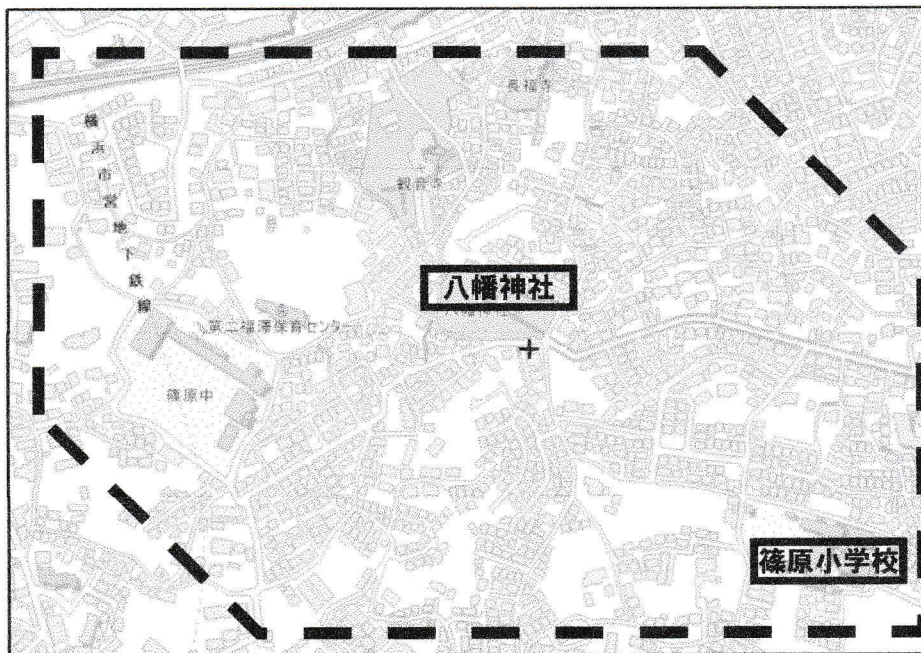

けやき学童クラブ 篠原町・富士塚エリア

学童クラブの物件を探しています!

◇面積:約60m²(19坪)以上

(※昭和56年以降の新耐震基準を満たした物件)

◇賃料:月額15~25万円程度

(※保証金、契約期間等諸条件は別途相談)

◇場所:篠原小学校~八幡神社・新横浜方面

横浜市が
家賃補助を
しています

条件にピッタリ
該当しない場合も
是非お気軽に
ご連絡ください!

放課後児童クラブ(学童クラブ)

横浜市からの補助金を受けた放課後児童健全育成事業です。

『けやき学童クラブ』は篠原小・篠原西小に通う留守家庭の児童が、支援員の見守りのもと、放課後および土曜日・夏休み等に19時頃まで過ごす“第2のおうち”として、30年の実績を持つ学童クラブです。現在、篠原小学校学区内にて子どもたちが安心・安全に過ごすことができる物件を探しています。ぜひご紹介ください。